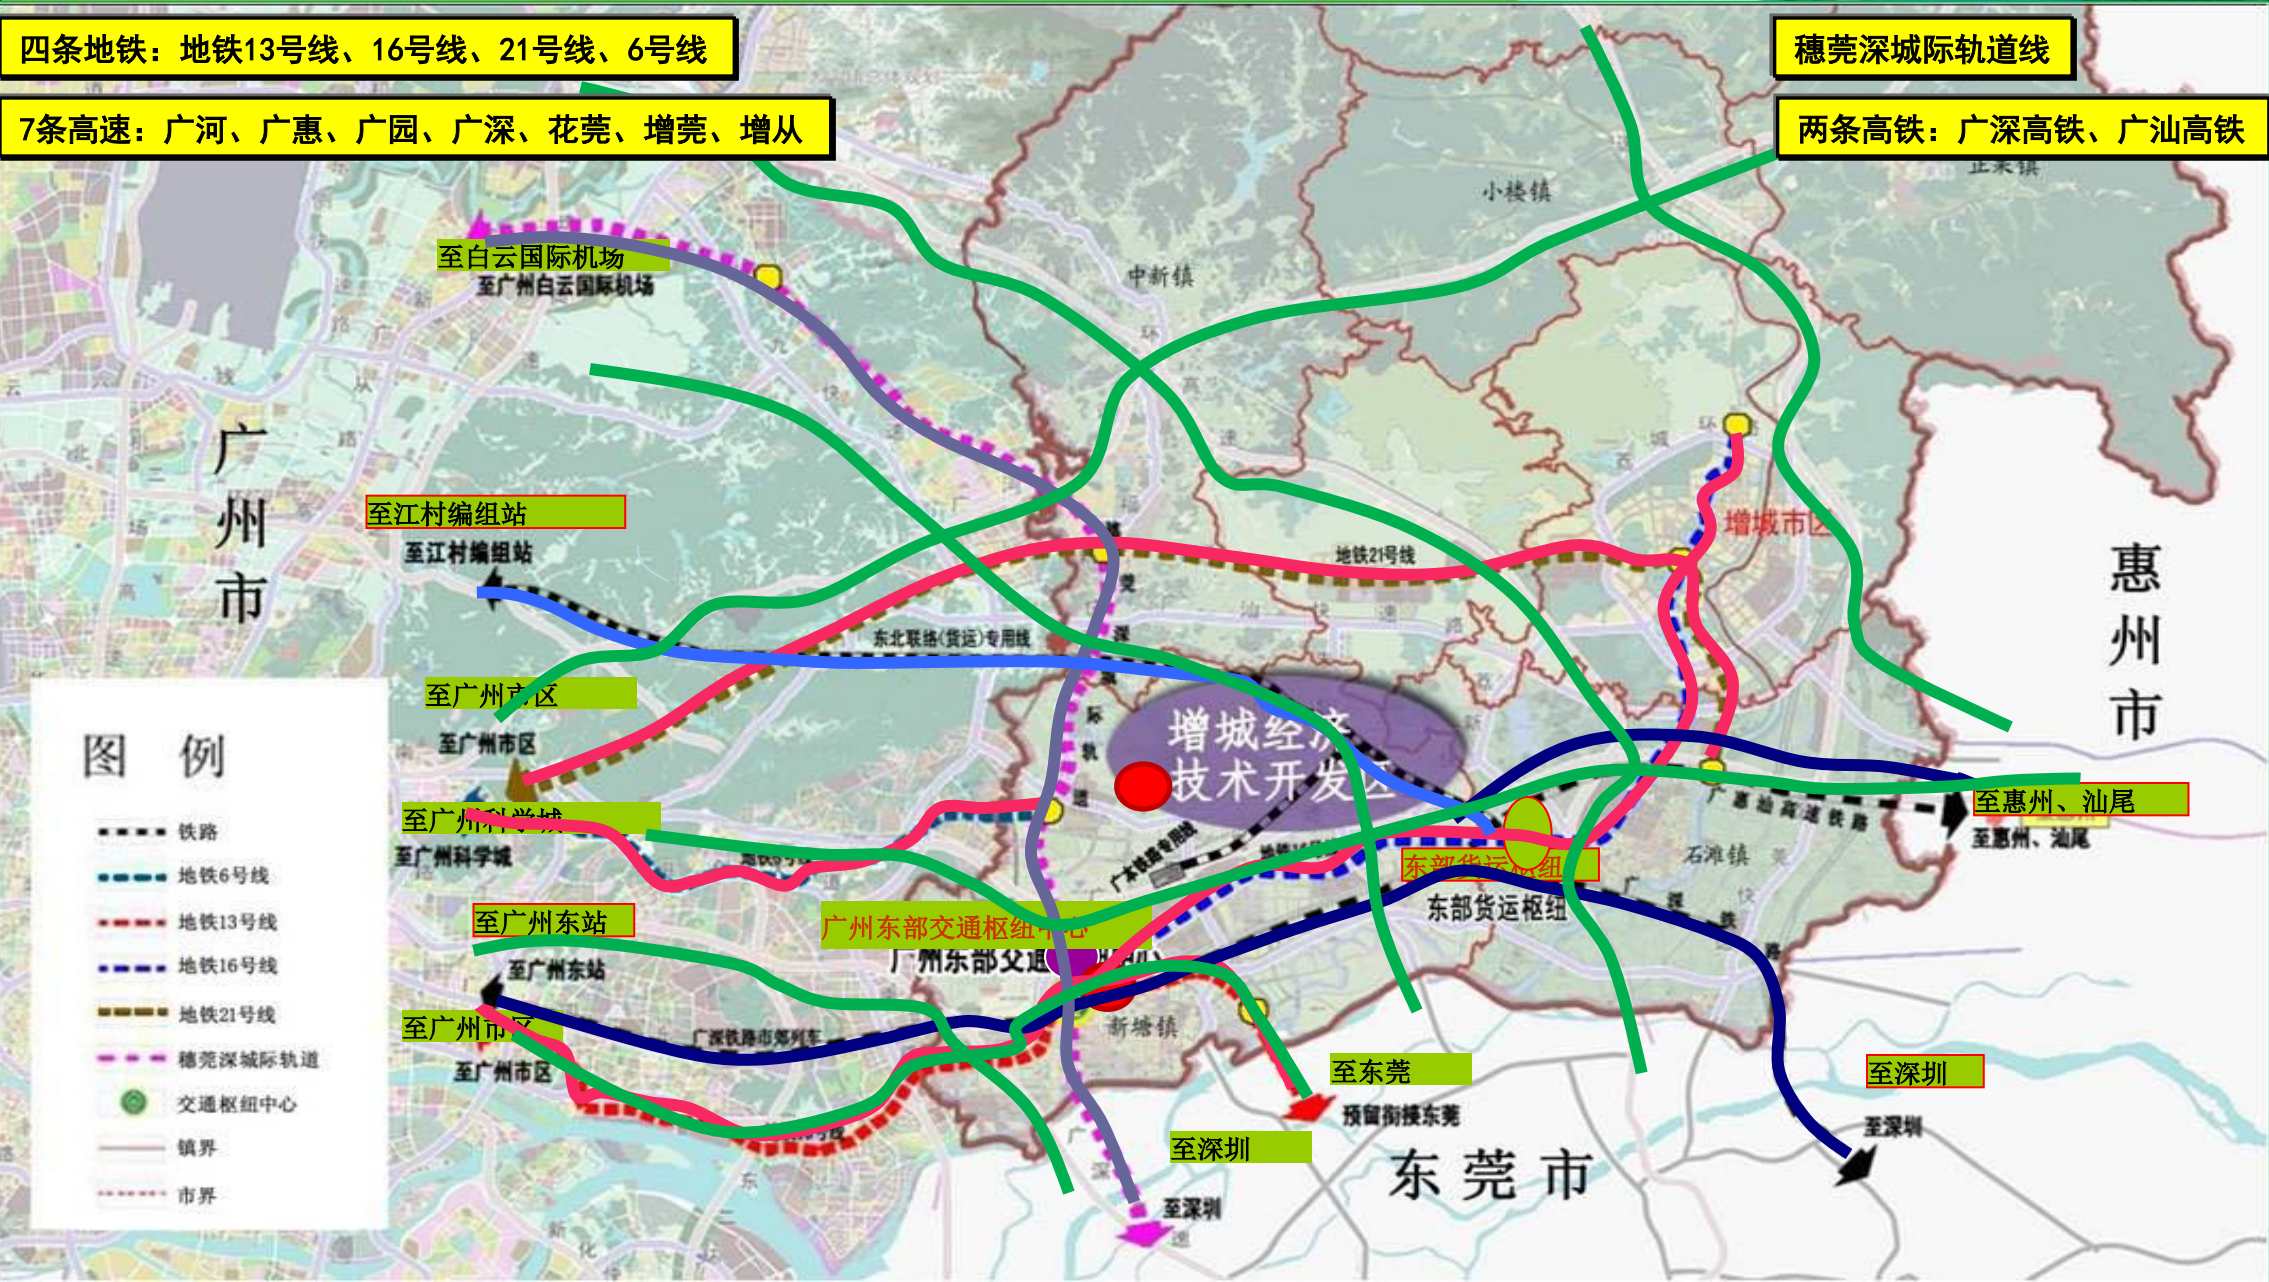

## 处在广州-东莞-深圳-香港黄金走廊的重要节点

Zengcheng is the gateway to Dongguan, Shenzhen and Hong Kong

增城市在珠三角位置图

Location Map of Zengcheng in Pearl River Delta

# 优越的区位优势

A good location and convenient transportation

四条地铁：地铁13号线、16号线、21号线、6号线

7条高速：广河、广惠、广园、广深、花莞、增莞、增从

穗莞深城际轨道线

两条高铁：广深高铁、广汕高铁

# 广州东部交通枢纽中心

A Transport Hub of East Guangzhou City

# 优越的区位交通优势

A good location and convenient transportation

30分钟到达广州国际机场

30分钟到达深圳国际机场

15分钟到达黄埔港

30 minutes from Guangzhou and Shenzhen international airports via the expressway

15 minutes from Huangpu Port